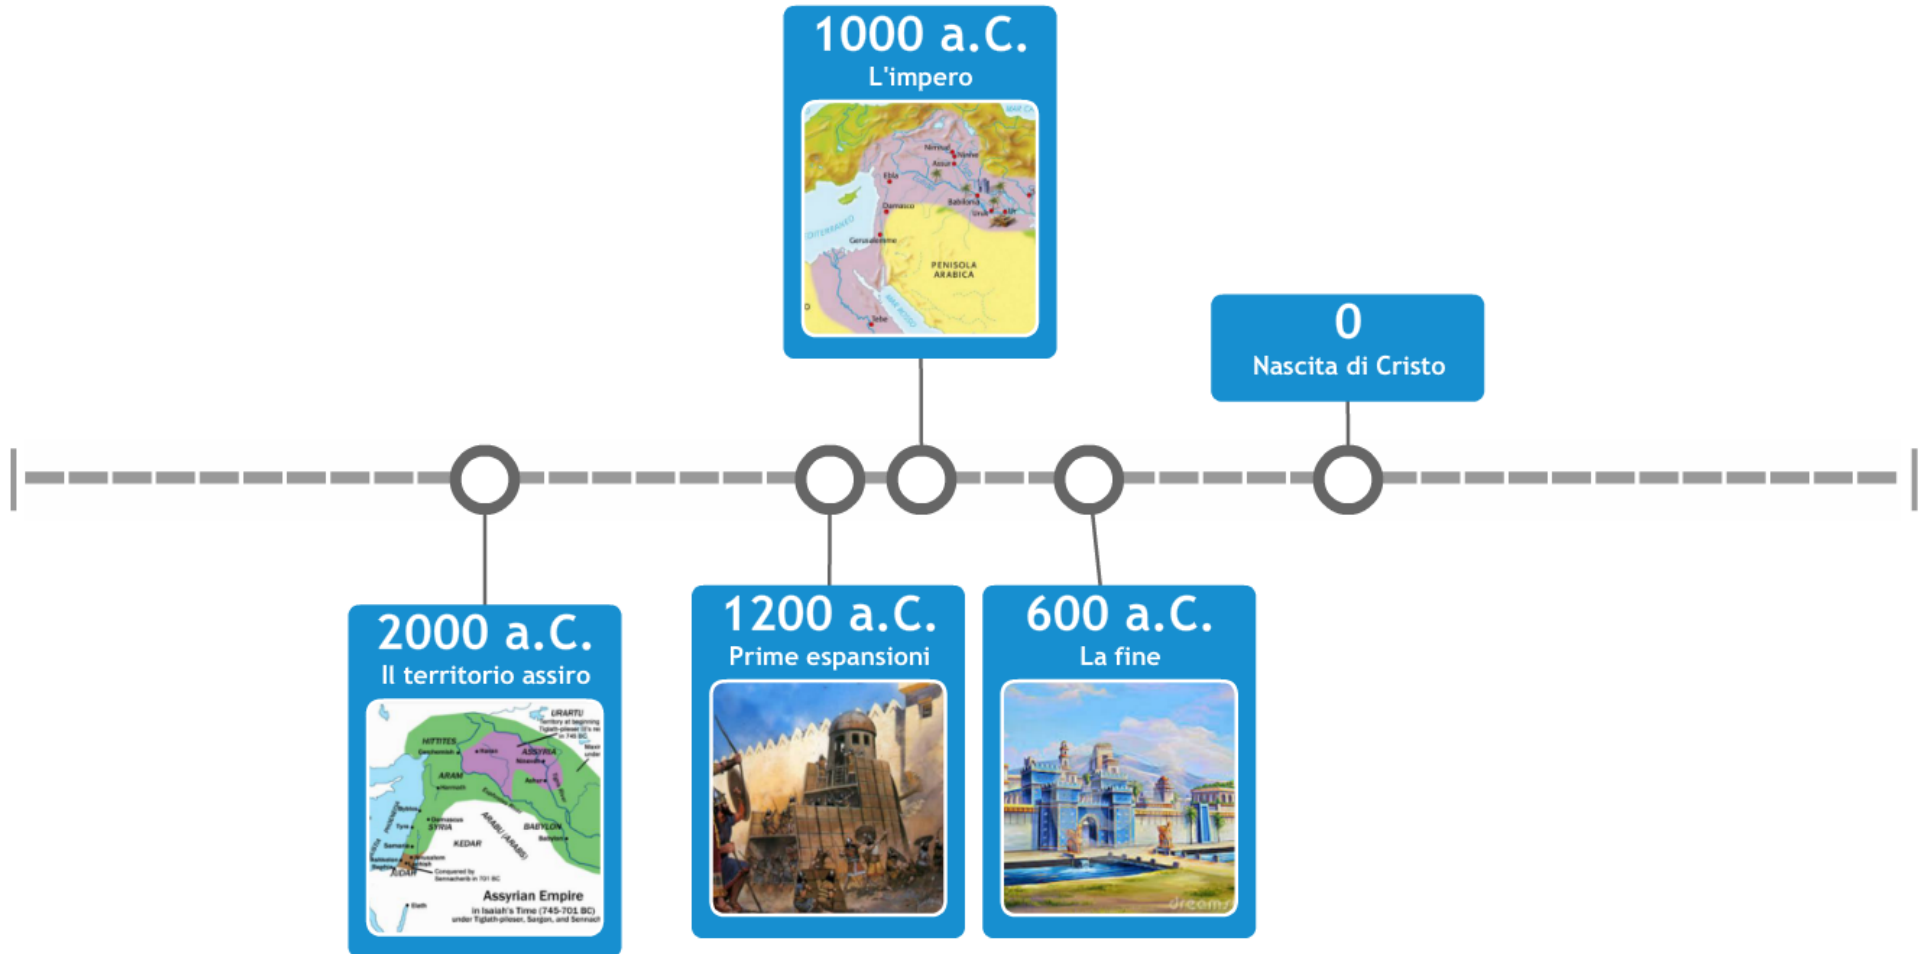

TIMELINE

Gli Assiri

By: Maestra MariaPia

TIMELINE

Gli Assiri

By: Maestra MariaPia

Items:

- 2000 a.C.
Gli Assiri vivevano in una regione arida e montuosa della mesopotamia indicata nella cartina dal colore viola
- 1200 a.C.
Gli Assiri cominciarono ad espandersi verso la Mesopotamia meridionale.
- 1000 a.C.
Gli Assiri sconfissero i Babilonesi e con il tempo formarono un grande impero con capitale Ninive.
- 600 a.C.
Gli Assiri furono sconfitti dai Babilonesi ed il loro dominio ebbe fine.
- 0
Nascita di Cristo