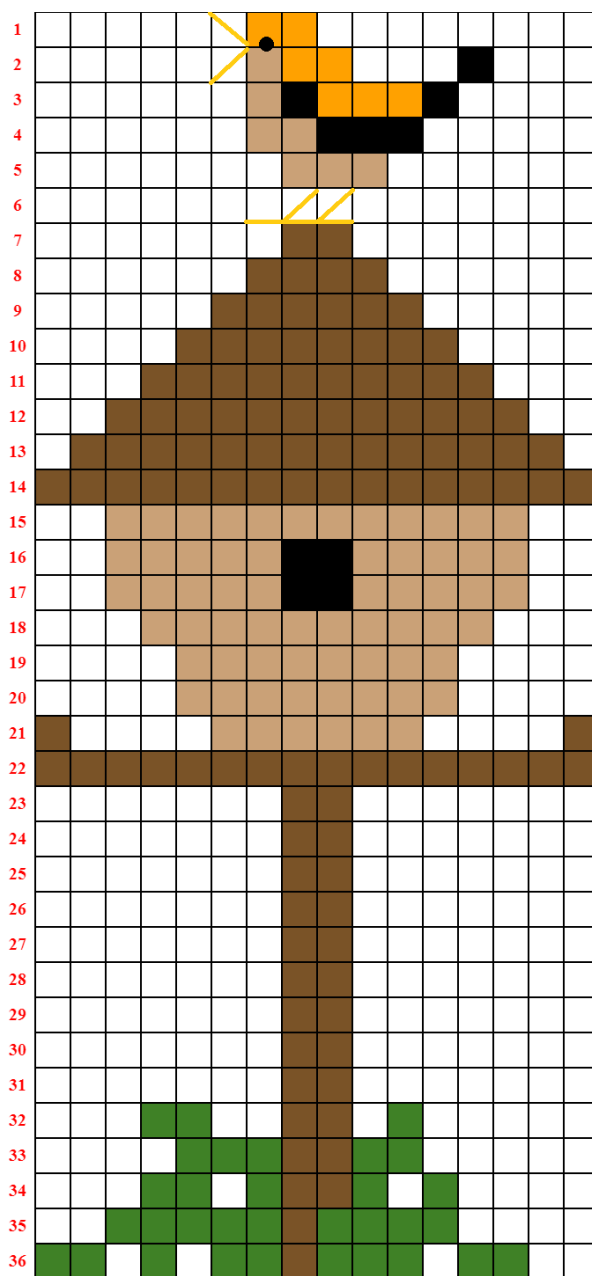

CASETTA PER GLI UCCELLINI

LE SCHEDE DIDATTICHE DELLA MAESTRA MPM