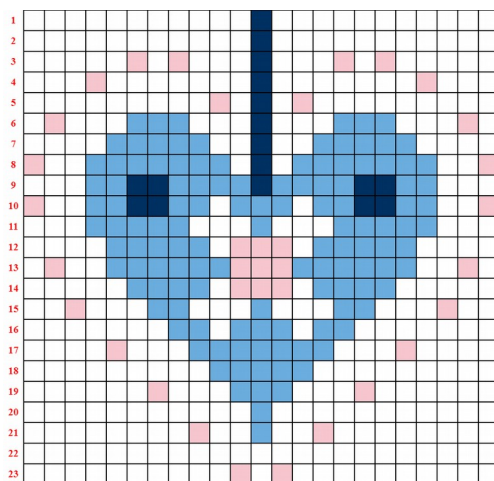

CUORICINO AZZURRO

LE SCHEDE DIDATTICHE DELLA MAESTRA MPM

LEGENDA

 B
 Bl
 Rs
 Az

1	11	B	1	Bl	11	B																				
2	11	B	1	Bl	11	B																				
3	5	B	1	Rs	1	B	1	Rs	3	B	1	Bl	3	B	1	Rs	1	B	1	Rs	5	B				
4	3	B	1	Rs	7	B	1	Bl	7	B	1	Rs	3	B												
5	9	B	1	Rs	1	B	1	Bl	1	B	1	Rs	9	B												
6	1	B	1	Rs	3	B	3	Az	3	B	1	Bl	3	B	3	Az	3	B	1	Rs	1	B				
7	4	B	5	Az	2	B	1	Bl	2	B	5	Az	4	B												
8	1	Rs	2	B	7	Az	1	B	1	Bl	1	B	7	Az	2	B	1	Rs								
9	3	B	2	Az	2	Bl	4	Az	1	Bl	4	Az	2	Bl	2	Az	3	B								
10	1	Rs	2	B	2	Az	2	Bl	2	Az	1	B	3	Az	1	B	2	Az	2	Bl	2	Az	2	B	1	Rs
11	3	B	5	Az	3	B	1	Az	3	B	5	Az	3	B												
12	4	B	5	Az	1	B	3	Rs	1	B	5	Az	4	B												
13	1	B	1	Rs	2	B	6	Az	3	Rs	6	Az	2	B	1	Rs	1	B								
14	5	B	4	Az	1	B	3	Rs	1	B	4	Az	5	B												
15	2	B	1	Rs	3	B	2	Az	3	B	1	Az	3	B	2	Az	3	B	1	Rs	2	B				
16	7	B	2	Az	1	B	3	Az	1	B	2	Az	7	B												
17	4	B	1	Rs	3	B	7	Az	3	B	1	Rs	4	B												
18	9	B	5	Az	9	B																				
19	6	B	1	Rs	3	B	3	Az	3	B	1	Rs	6	B												
20	11	B	1	Az	11	B																				
21	8	B	1	Rs	2	B	1	Az	2	B	1	Rs	8	B												
22	23	B																								
23	10	B	1	Rs	1	B	1	Rs	10	B																