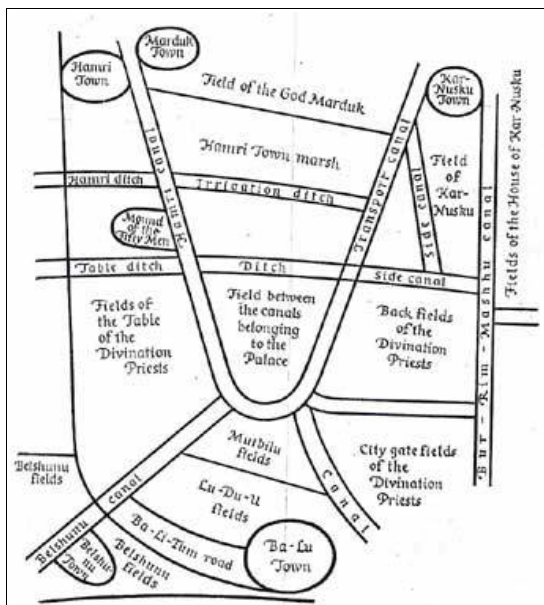

## I Sumeri - l'agricoltura e l'allevamento

- verbalizza lo schema

Questo è il disegno di una mappa ritrovata nel 1300 a. C. che ci fa capire com'era il **sistema di irrigazione**: da un canale centrale a forma di V derivavano numerosi canali laterali.